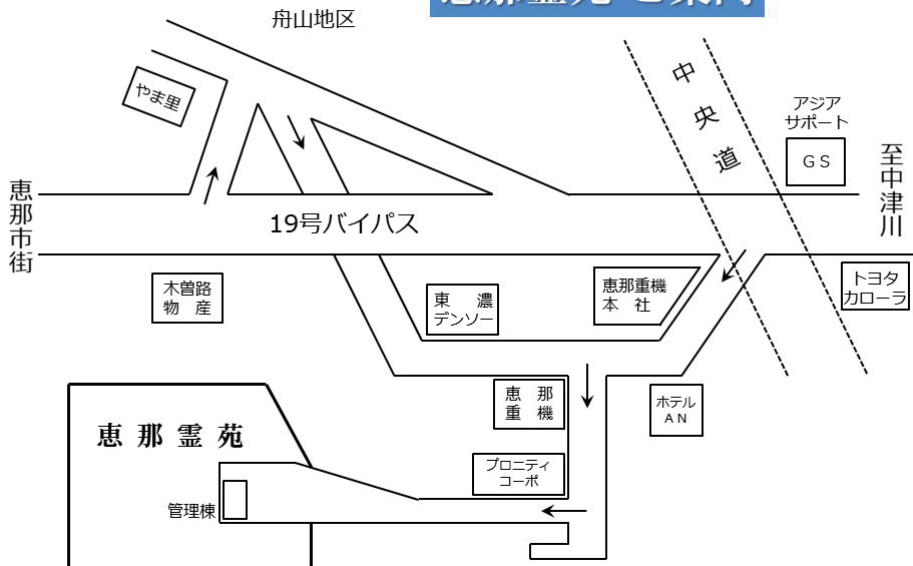

恵那霊苑 ご案内

管理者

宗教法人 **宗久寺**

恵那市東野1282番地

販売工事

奥田石材店

本社・工場 中津川市蛭川2705番地4

フリーダイヤル **0120-530-148**

TEL (0573)45-2555 (代) FAX 45-2208

可児店 川辺店 稲沢店 東郷店