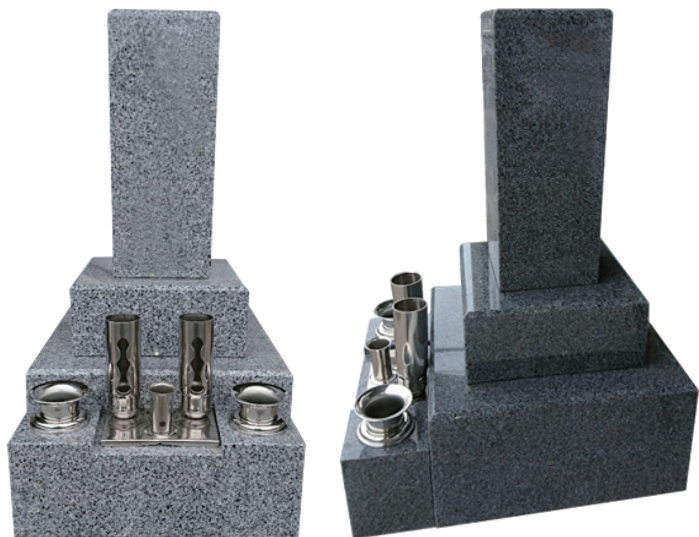

# 家族葬に合わせた シンプルなお墓

## 納骨堂・合祀墓ではありません

墓地 (0.3㎡) + 墓石 (高さ54cm) + 字彫 (前字、建立者、戒名1) + 工事費

セットで

(ステンレス花立・ステン線香立含む)