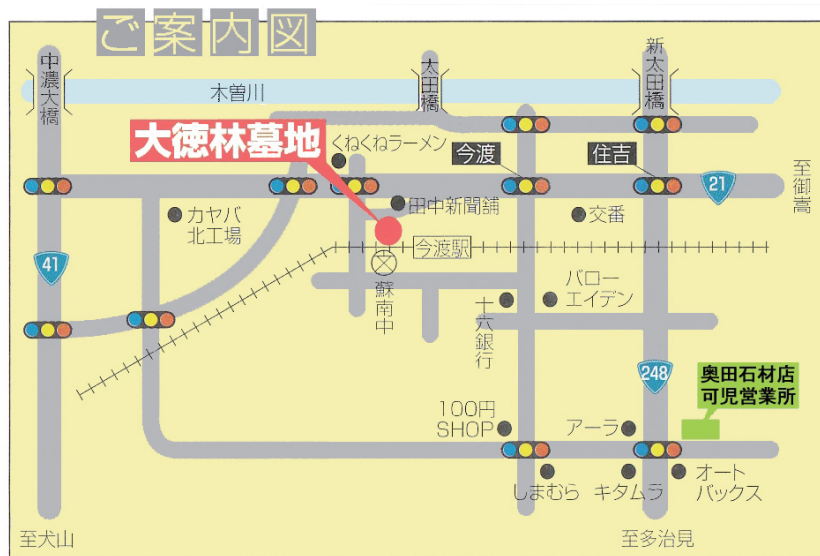

# 今渡大徳林墓地

名鉄今渡駅下車徒歩5分

お問い合わせは

大徳林南新設墓地 管理担当：堀部  
TEL (0574) 62-7320

(有)奥田石材店 維持管理業者  
TEL (0574) 61-1237