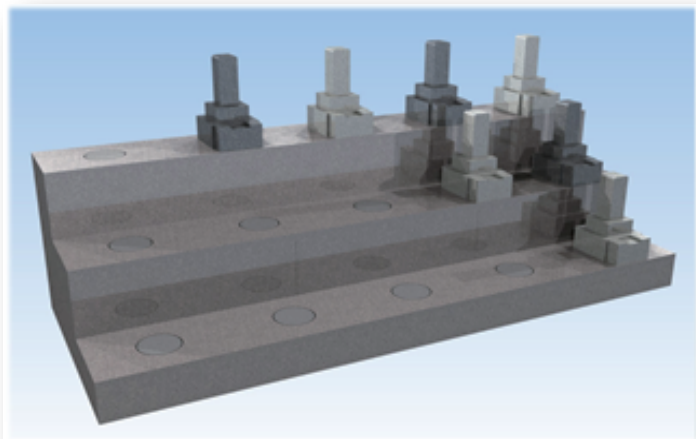

管理費 1,000円 (年間)
その他 大徳林墓地管理組合規則による

今渡大徳林墓地

名鉄今渡駅下車徒歩5分